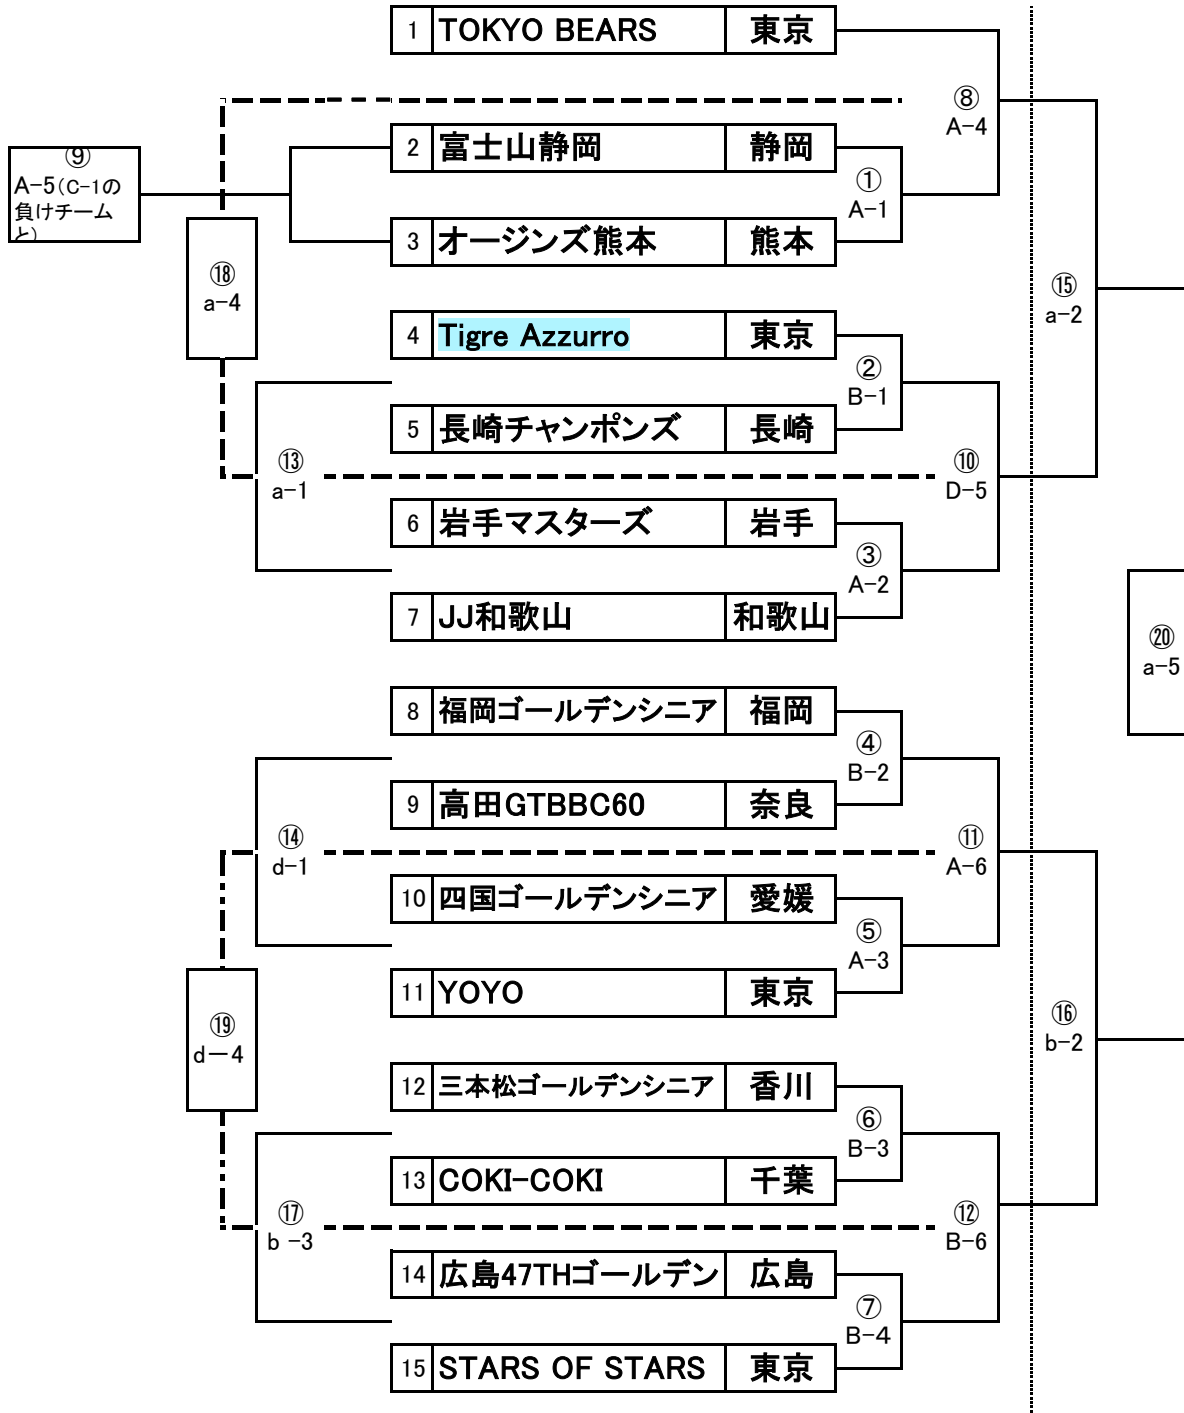

【Aブロック】

【6日】

【5日】

【6日】

浦安体育館				
5日(土)	A	B	C	D
6日(日)	a	b	c	d

【試合時間】

		第1試合	第2試合	第3試合	第4試合	第5試合	第6試合
5日	A	9:00~10:10	10:20~11:30	11:40~12:50	13:00~14:10	14:20~15:30	15:40~16:50
	B	9:00~10:10	10:20~11:30	11:40~12:50	13:00~14:10	14:20~15:30	15:40~16:50
6日	a	9:00~10:10	10:20~11:30	11:40~12:50	13:00~14:10	14:20~15:30	
	b	9:00~10:10	10:20~11:30	11:40~12:50	13:00~14:10	14:20~15:30	

* 5日「⑩」第5試合はDコートです

* 6日「⑭」第1試合と「⑲」第4試合はdコートです